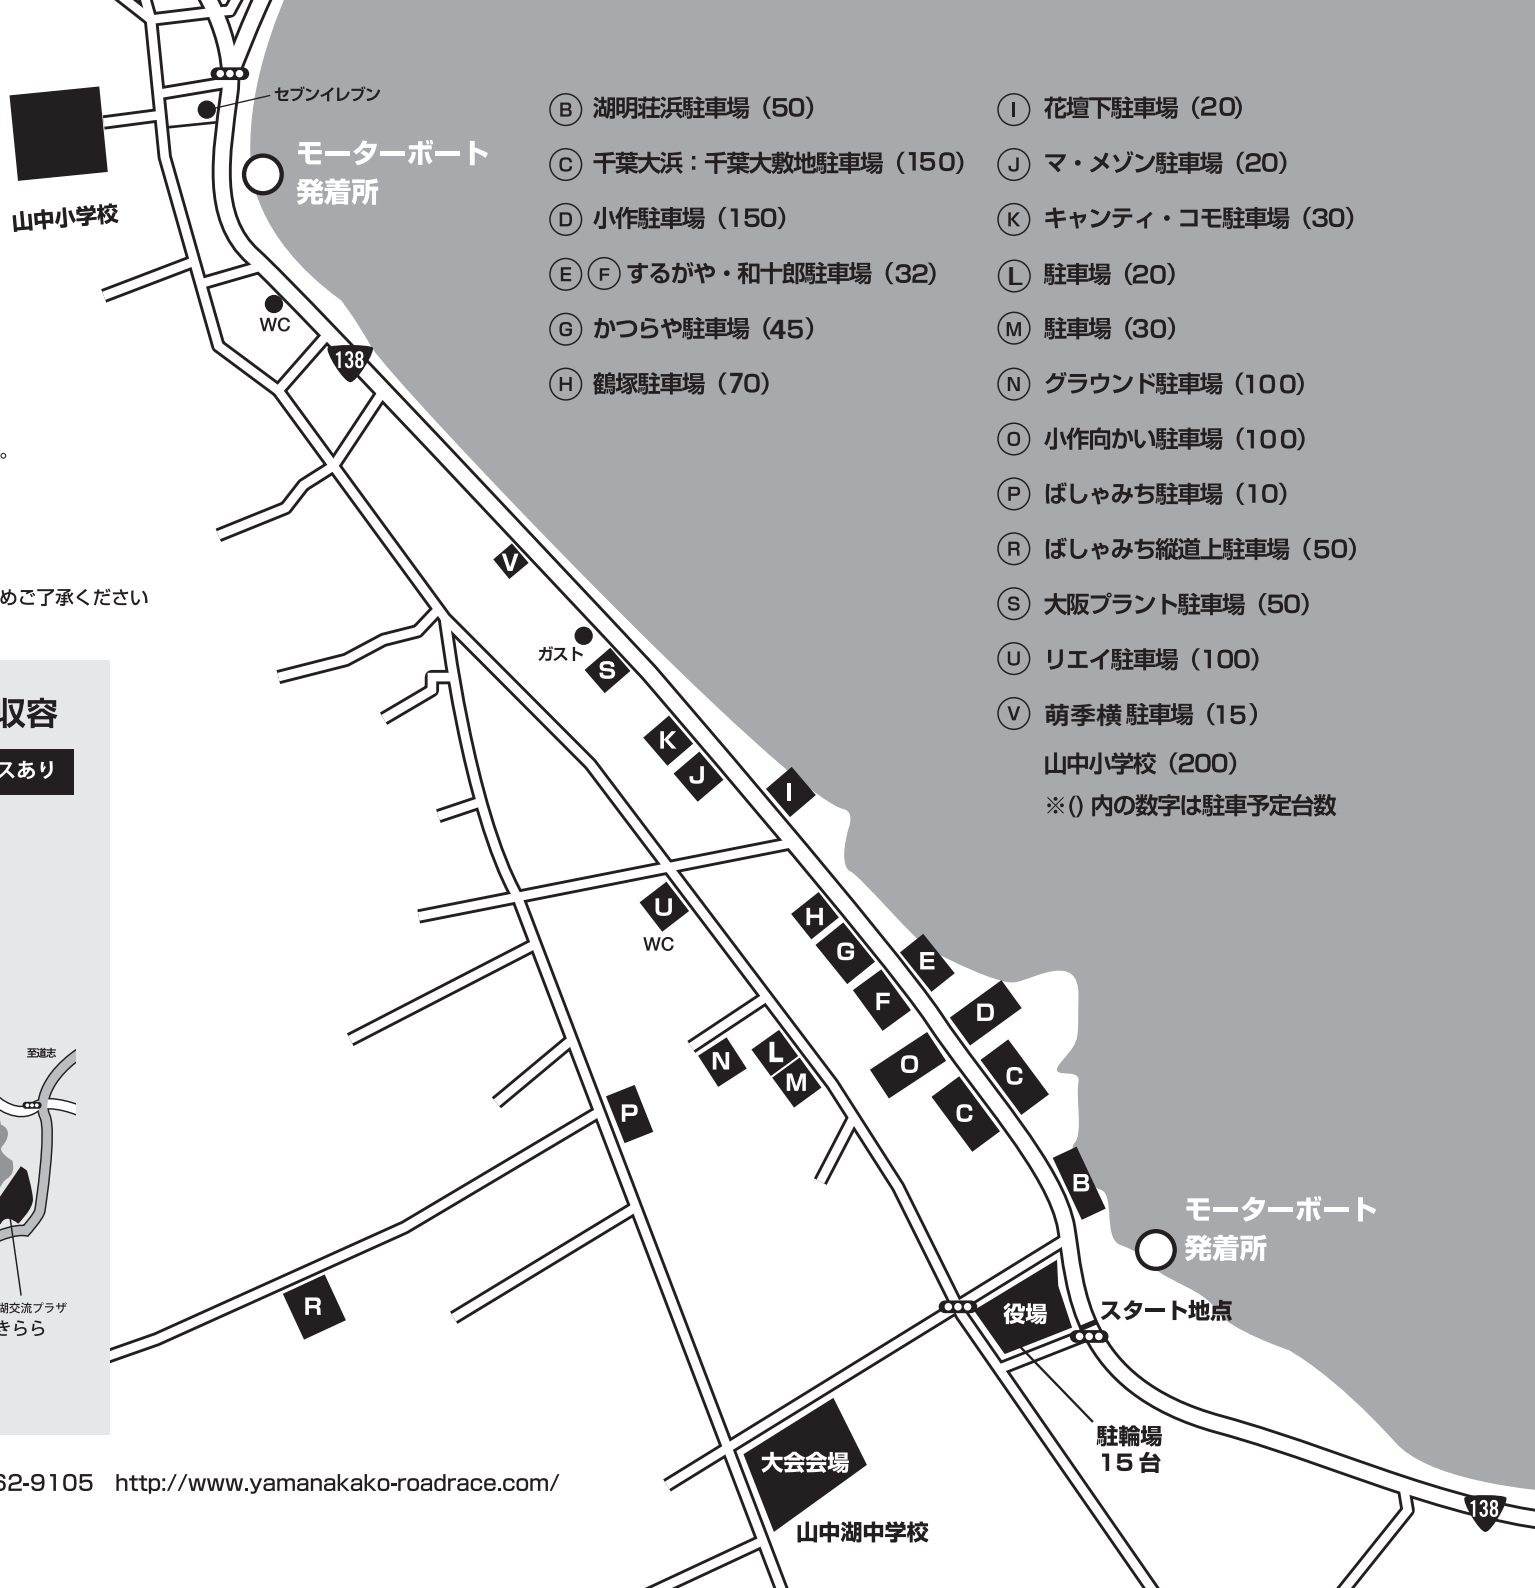

YAMANAKAKO ROAD RACE PARKING MAP

山中湖ロードレース 駐車場配置図

駐車場をご利用の方へ

- ※ 当日は混雑が予想されますので、現地警備員の誘導にご協力頂き、時間に余裕を持ってご来場ください。
- ※ 案内図を参考に駐車してください。
- ※ 指定駐車場以外への駐車、路上駐車はお止めください。
- ※ 平野地区の大型臨時駐車場もご利用ください。
(山中湖交流プラザから 1700 台、無料シャトルバスあり)
- ※ 駐車場の事故や盗難につきましては、一切の責任を負いませんので予めご了承ください

平野臨時駐車場

1700 台収容

場所：山中湖交流プラザ きらら

無料シャトルバスあり

〒401-0502 山梨県南都留郡山中湖村 平野 479-2

【無料シャトルバスについて】

当日の参加者・関係者は無料でご利用になれます。
 当日の朝は交通規制が行われ、山中湖周辺の道路の混雑が予想されます。
 渋滞を回避するためにも「山中湖交流プラザ きらら」への駐車とシャトルバスのご利用をご案内しております。

- ① 花壇下駐車場 (20)
- ② 湖明荘浜駐車場 (50)
- ③ 千葉大浜：千葉大敷地駐車場 (150)
- ④ マ・メゾン駐車場 (20)
- ⑤ 小作駐車場 (150)
- ⑥ キャンティ・コモ駐車場 (30)
- ⑦ するがや・和二郎駐車場 (32)
- ⑧ 駐車場 (20)
- ⑨ かつらや駐車場 (45)
- ⑩ 駐車場 (30)
- ⑪ 鶴塚駐車場 (70)
- ⑫ グラウンド駐車場 (100)
- ⑬ 小作向かい駐車場 (100)
- ⑭ ばしゃみち駐車場 (10)
- ⑮ ばしゃみち縦道上駐車場 (50)
- ⑯ 大阪プラント駐車場 (50)
- ⑰ リエイ駐車場 (100)
- ⑱ 萌季横 駐車場 (15)